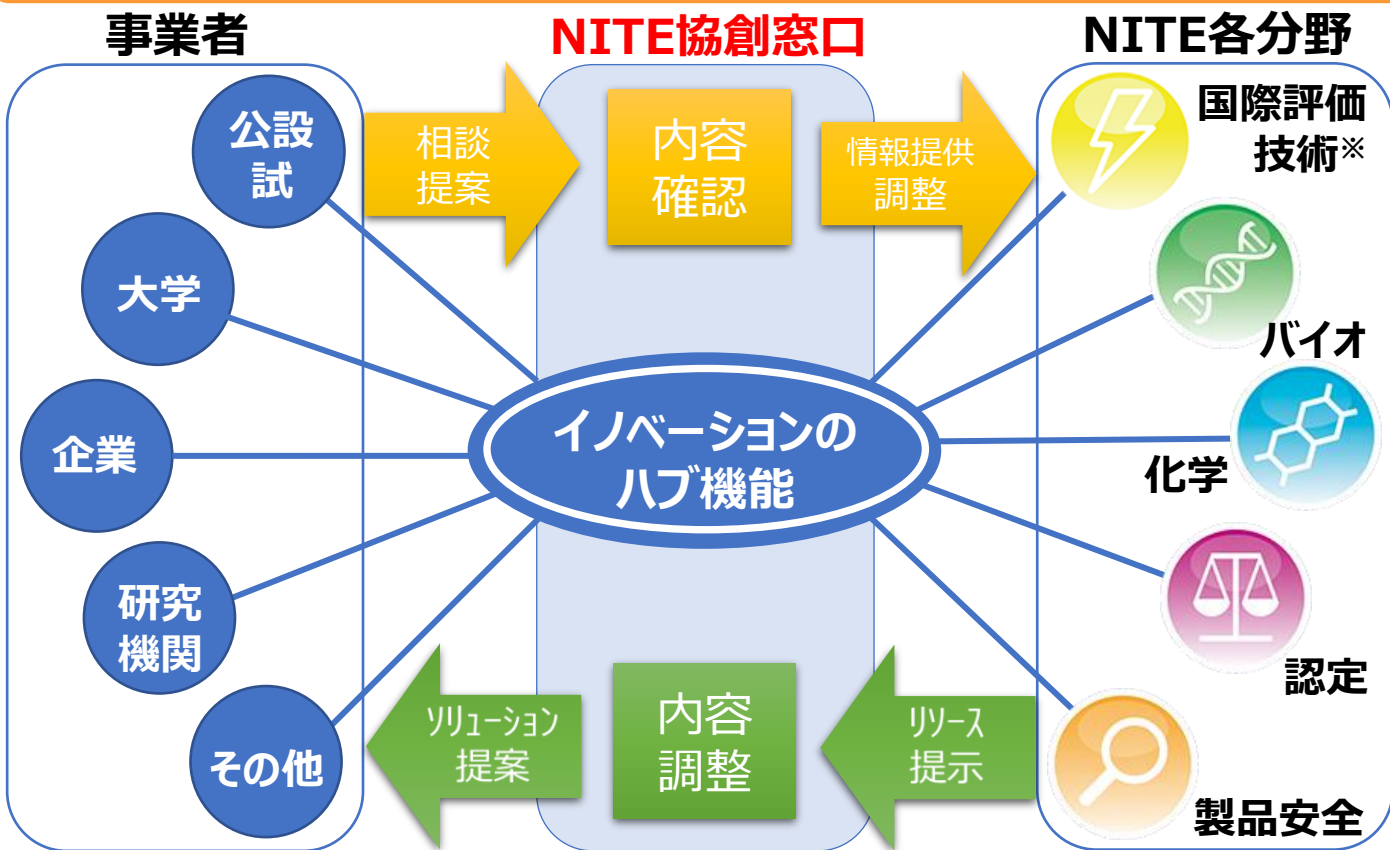

あなたのビジネスに NITEを利用しませんか？

新製品の開発、新技術の実装でお困り事はないですか？

- ・安全面や法規制関連のケアが気がかりです・・・
- ・先行事例がなく、開発に行き詰っています・・・
- ・NITEが関連していそうな案件、どの部署に相談すればよいのだろう・・・

これらの要望にお応えして、

協創窓口を開設しました

※蓄電池 等

産業構造が急激に変化する中、新規分野の開拓や異業種連携が必須の時代になりつつあります。「協創は対話から」、経済産業政策を技術で支えるNITEにぜひご相談ください。

Data

情報、データベース

例) プラットフォーム
の整備

製品事故情報(約
5万件)、微生物資
源情報等、NITEに
しかない“宝の山”

製品事故
の解析

微生物
(発光菌)

Facility

試験設備、生物資源

例) 試験設備の
貸与

製品事故の原因
究明等で使用する
機器が新たに利用
可能に

VOC大形
チャンパー
(21m³)

4軸振動
試験機

Skill

スキル、特許

例) ファインバブル
測定法

業界団体と提携し、
指定試験機関に
対し、ファインバブル
試験技術を移転