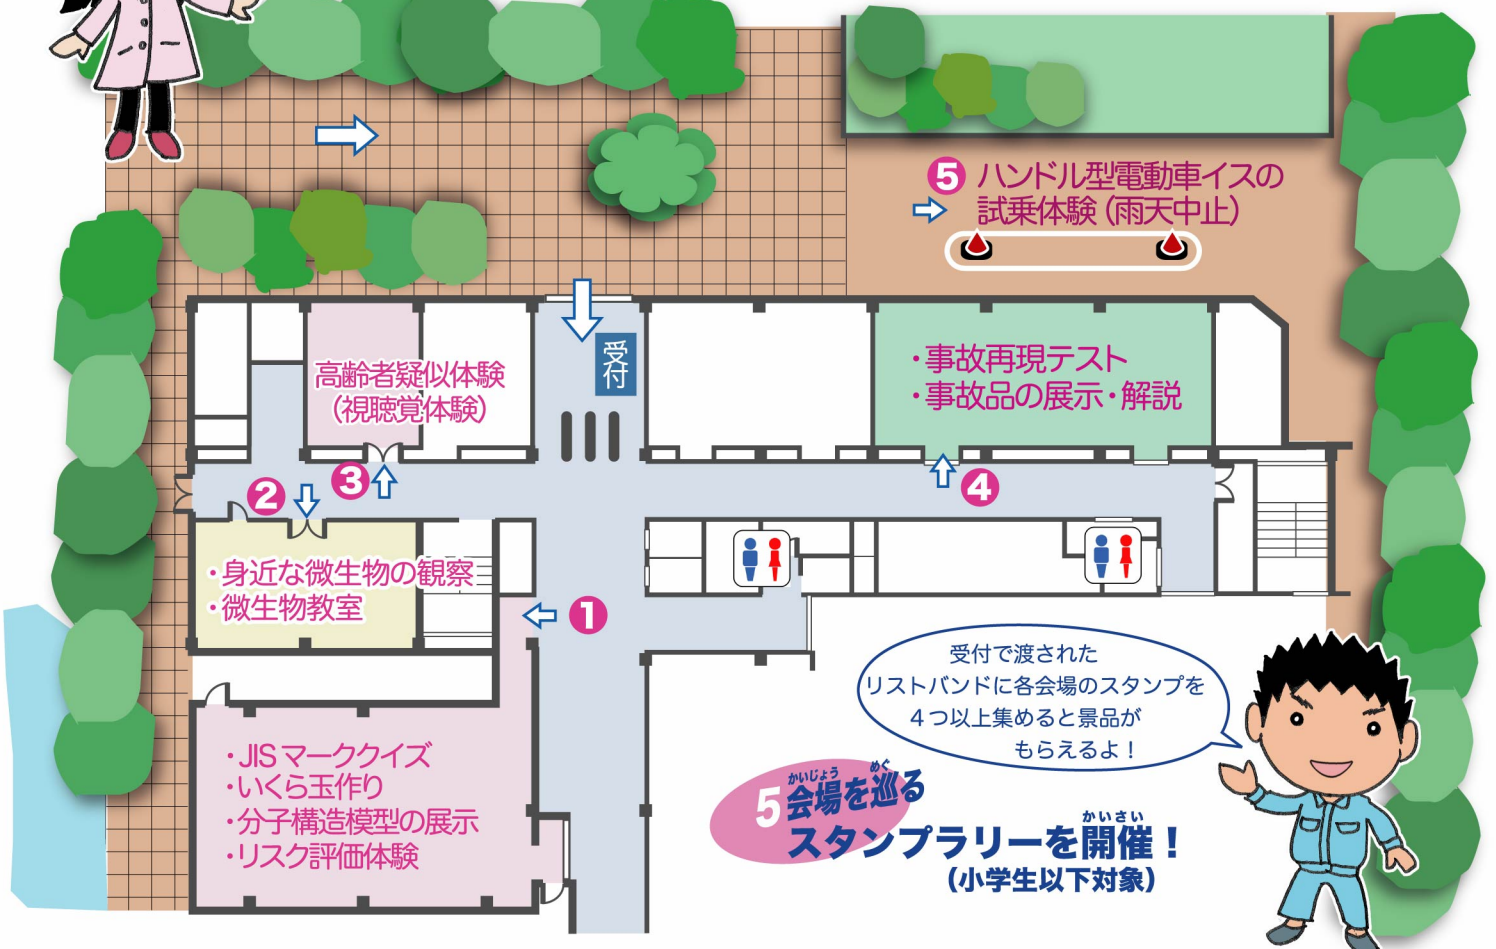

2011 ナイト フレンドシップデー

2011年10月23日(日)

10:00~16:00
(15:30 受付終了)

雨天実施

かいじょうぜんたいず
会場全体図

NITEスクエアほか1階スペース

●ご来場のみなさまへ

- ・ご来場の際は公共交通機関をご利用ください。来場者用の駐車場はございません。
- ・当日はスタッフの指示に従い、立ち入り禁止区域には立ち入らないでください。
- ・一般公開で撮影した写真・映像・音声等は当機構のHP及び広報等で使用する場合がございますのであらかじめご了承ください。

●NITEへのアクセス

- ・京王新線「幡ヶ谷」駅下車(南口出口)徒歩8分
- ・小田急線・地下鉄千代田線「代々木上原」駅下車(北口出口)徒歩15分
- ・東急バス渋谷駅西口バスターミナル18番線 乗車→「幡ヶ谷折返所」バス停下車 徒歩2分