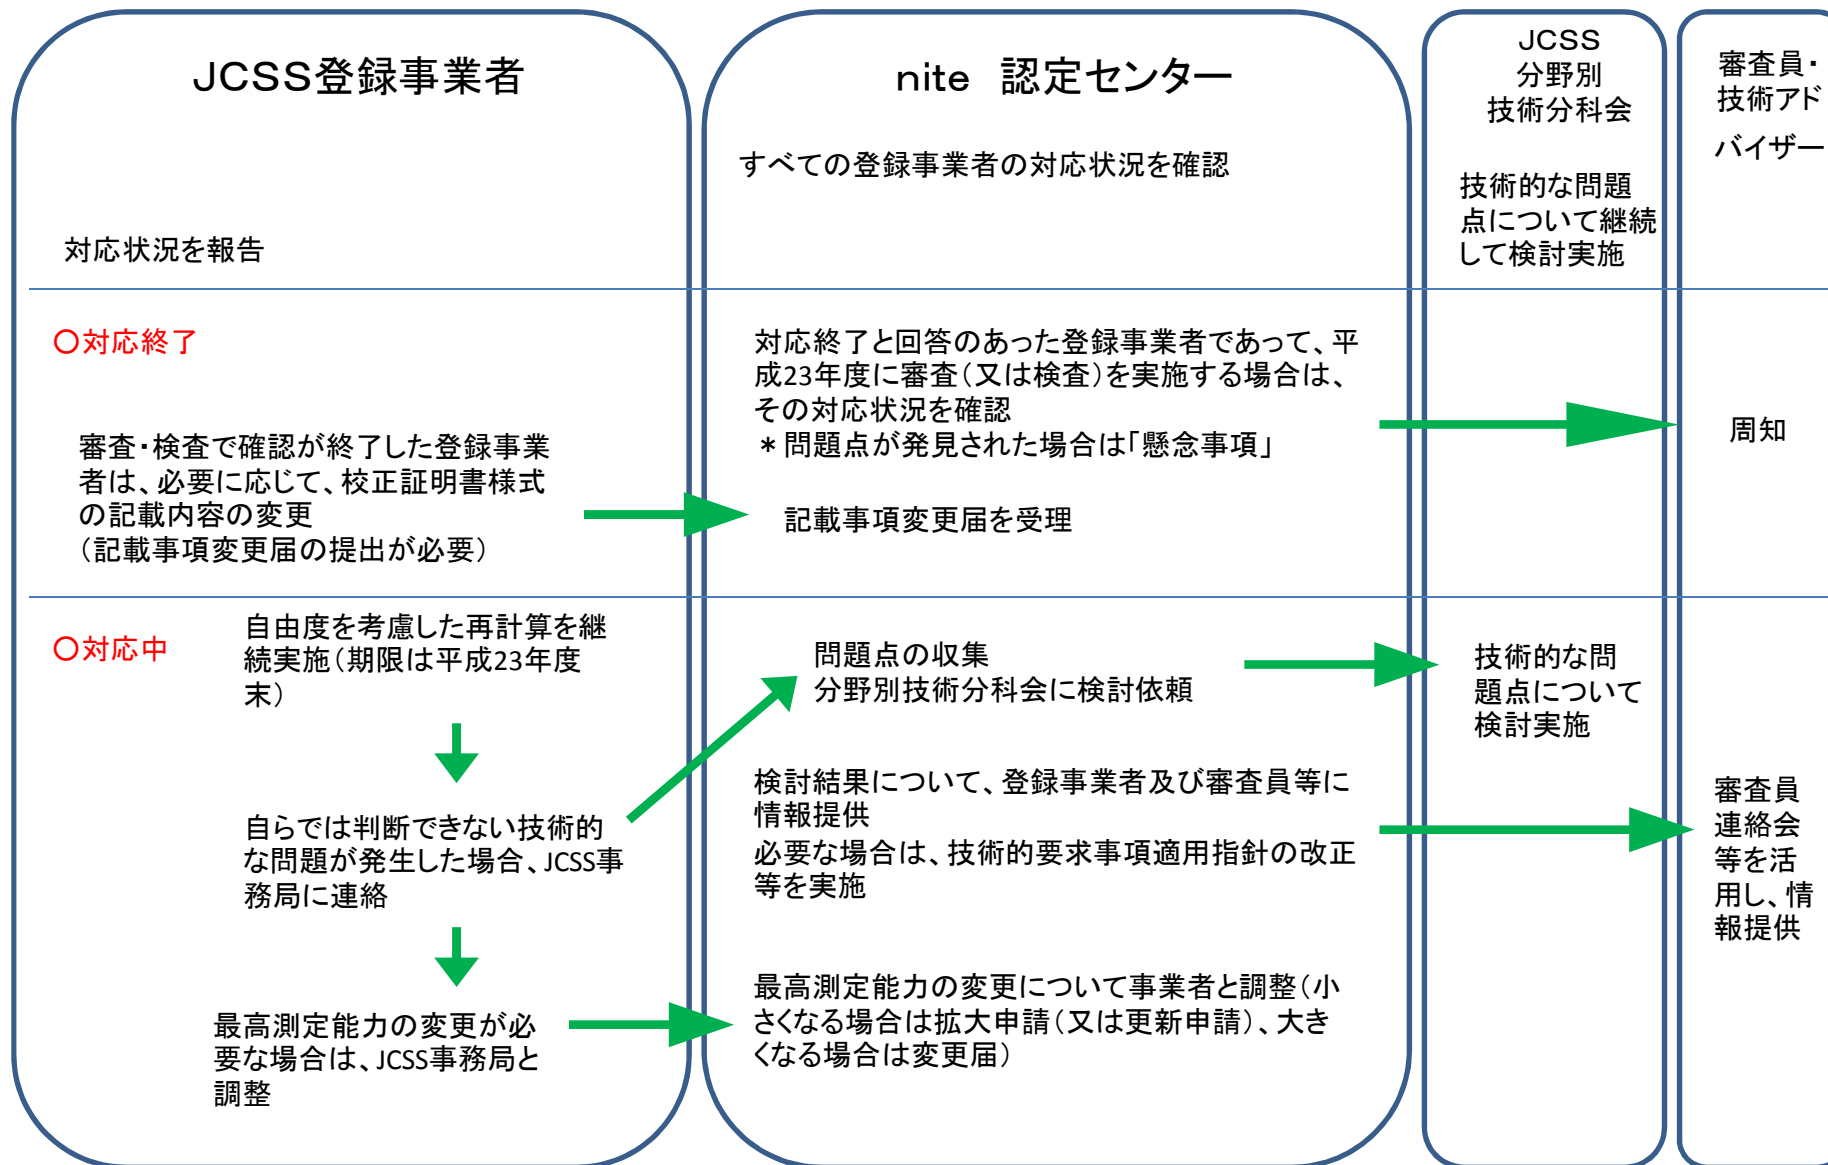

JCSS校正証明書における信頼の水準約95 %表記への移行確認スケジュール

平成22年度

平成22年6月3日
認定センター 計量認定課

JCSS校正証明書における信頼の水準約95 %表記への移行確認スケジュール

平成23年度

平成22年6月3日
認定センター 計量認定課

JCSS校正証明書における信頼の水準約95 %表記への移行確認スケジュール

平成24年度～平成27年度