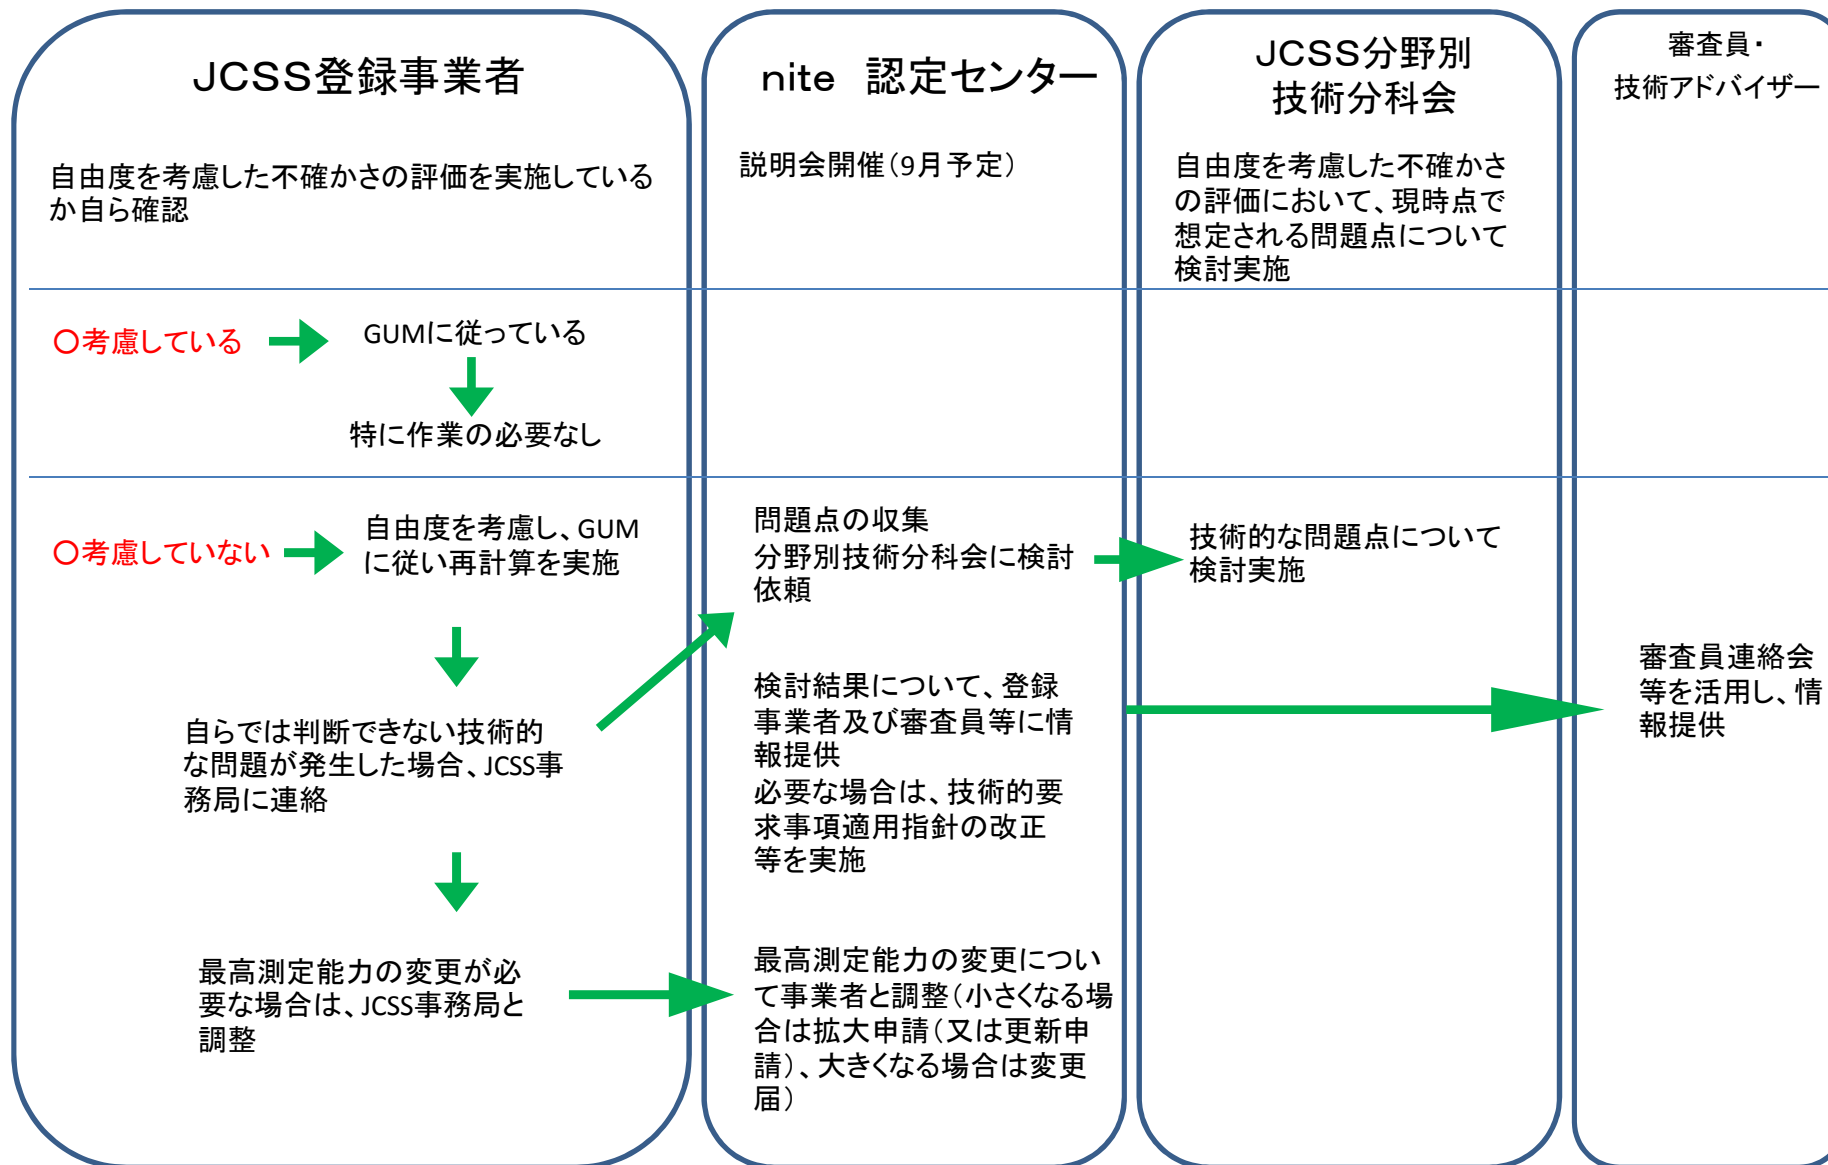

JCSS校正証明書における信頼の水準約95 %表記への移行確認スケジュール

平成22年度

平成22年6月3日
認定センター 計量認定課

JCSS校正証明書における信頼の水準約95 %表記への移行確認スケジュール

平成23年度

平成22年6月3日
認定センター 計量認定課

JCSS校正証明書における信頼の水準約95 %表記への移行確認スケジュール

平成24年度～平成27年度

平成22年6月3日
認定センター 計量認定課